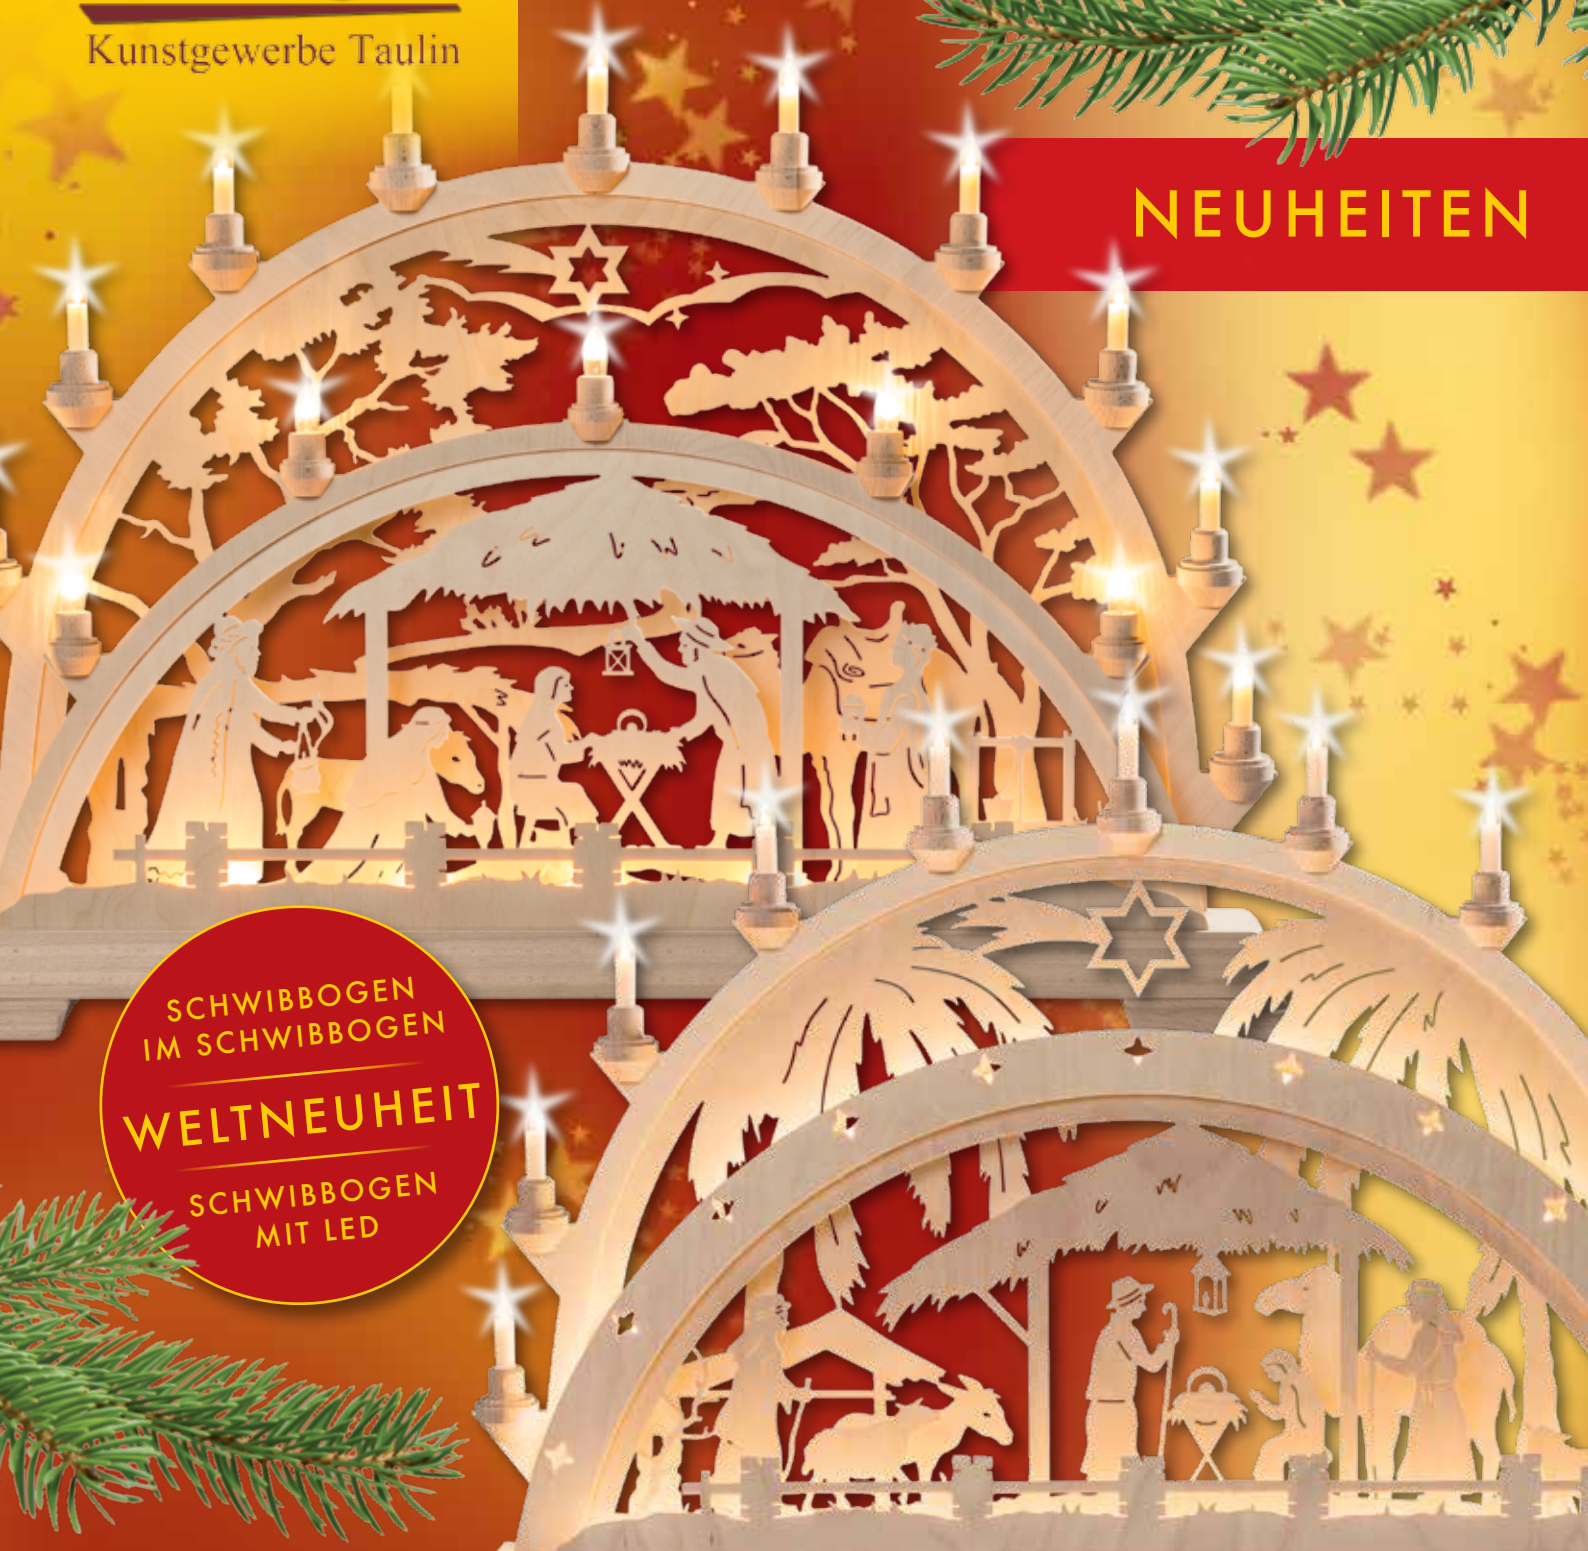

NEUHEITEN

SCHWIBBOGEN
IM SCHWIBBOGEN
WELTNEUHEIT
SCHWIBBOGEN
MIT LED

Schwibbogen & Co.

KUNSTGEWERBE TAULIN

Schwibbögen

Handcoloriert

01/323/F
Weihnachtsmarkt mit Pyramide
farbig
16 Kerzen
ca. 66 x 40 cm

01/322/F ohne Abb.
Weihnachtsmarkt mit Pyramide
ohne Vorbeleuchtung
11 Kerzen
ca. 66 x 40 cm

78/17
Rodelhang mit Figuren - Schneemänner
12 Kerzen
ca. 48 x 42 cm

01/333/F
Forsthaus, farbig
16 Kerzen
ca. 66 x 40 cm

01/332/F ohne Abb.
Forsthaus, ohne Vorbeleuchtung
11 Kerzen
ca. 66 x 40 cm

78/18
Haus mit Figuren - Schneemänner
12 Kerzen
ca. 48 x 42 cm