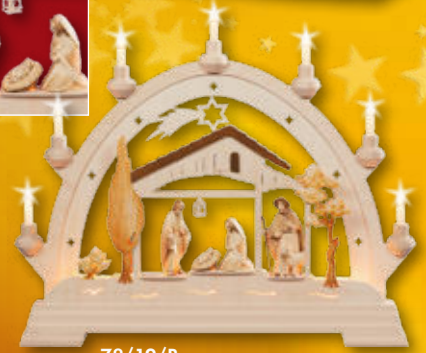

78/04
Haus mit Figuren Rehe
12 Kerzen
ca. 48 x 42 cm

78/05
Haus mit Figuren Waldleute
12 Kerzen
ca. 48 x 42 cm

78/06
Haus mit Figuren Skifahrer
12 Kerzen
ca. 48 x 42 cm

78/07
Haus mit Figuren Schneemänner
12 Kerzen
ca. 48 x 42 cm

78/08
Kinder am Vogelhaus
12 Kerzen
ca. 48 x 42 cm

78/08/B
Kinder am Vogelhaus, braun
12 Kerzen
ca. 48 x 42 cm

78/10
Rodelhang mit Figuren
12 Kerzen
ca. 48 x 42 cm

78/11
Kerze
12 Kerzen
ca. 48 x 42 cm

Elektrische Rundbögen mit Vorbeleuchtung 48 cm

Schwibbogenwelt

78/11/R
Kerze, farbig rot
12 Kerzen
ca. 48 x 42 cm

78/11/O
Kerze, farbig orange
12 Kerzen
ca. 48 x 42 cm

78/12/B
Christgeburt braun mit
Figuren (gebeizt oder natur)
12 Kerzen, ca. 48 x 42 cm