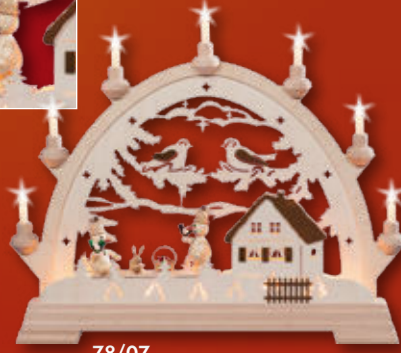

78/01
Katze mit Kugeln
12 Kerzen
ca. 48 x 42 cm

78/01/F
Katze mit Kugeln, farbig
12 Kerzen
ca. 48 x 42 cm

78/02
Haus mit Kugeln
12 Kerzen
ca. 48 x 42 cm

78/03
Haus mit Figuren Skifahrer
und Kugeln, 12 Kerzen
ca. 48 x 42 cm

78/04
Haus mit Figuren Rehe
12 Kerzen
ca. 48 x 42 cm

78/05
Haus mit Figuren Waldleute
12 Kerzen
ca. 48 x 42 cm

78/06
Haus mit Figuren Skifahrer
12 Kerzen
ca. 48 x 42 cm

78/07
Haus mit Figuren Schneemänner
12 Kerzen
ca. 48 x 42 cm