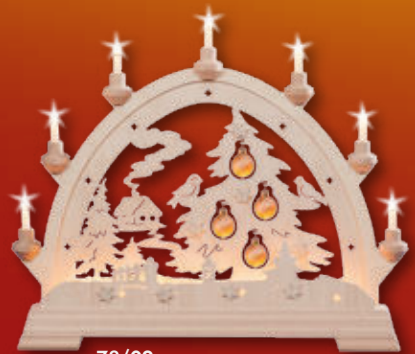

04/972 ohne Abb.
Betlehem, ohne Vorbeleuchtung
11 Kerzen
ca. 48 x 56 cm

04/983
Forsthaus
16 Kerzen
ca. 48 x 56 cm

04/982 ohne Abb.
Forsthaus, ohne Vorbeleuchtung
11 Kerzen
ca. 48 x 56 cm

Die Farben der Kugeln sind jeweils frei wählbar. Mögliche Farben sind: Rot, Eis und Creme (Kupfer).

78/01
Katze mit Kugeln
12 Kerzen
ca. 48 x 42 cm

78/01/F
Katze mit Kugeln, farbig
12 Kerzen
ca. 48 x 42 cm

78/02
Haus mit Kugeln
12 Kerzen
ca. 48 x 42 cm

78/03
Haus mit Figuren Skifahrer
und Kugeln, 12 Kerzen
ca. 48 x 42 cm